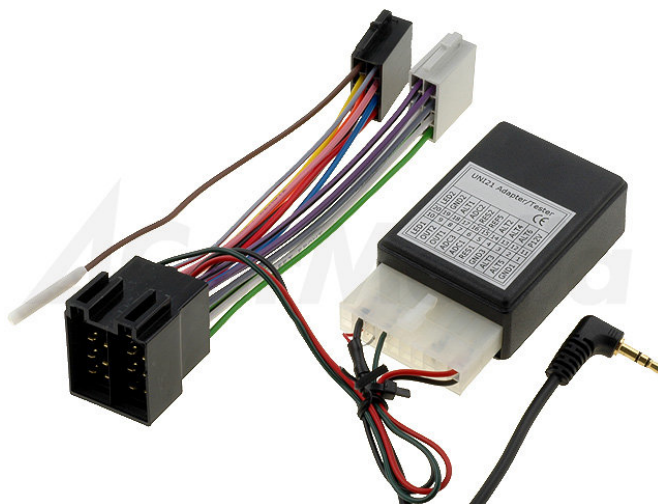

OPEL-ALP [\(Посмотреть\)](#)

Производитель

4CARMEDIA

Группы продуктов

Адаптеры для управления с руля

Характеристики продукта

Применение - Марка машины

Opel

Применение - Модель машины

Opel ->2004

Вес

0.101 kg

Особенности магнитол

resistive control

Применение - Марка Магнитолы

Alpine

Вид аксессуара

adapter for control from steering wheel