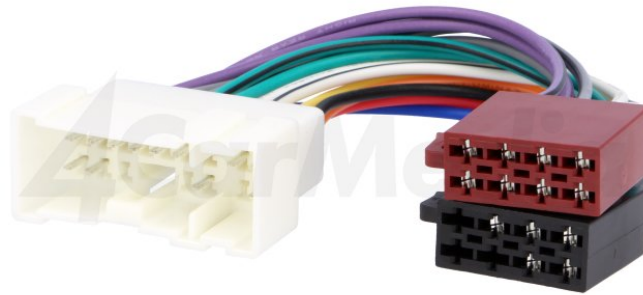

ZRS-AS-14B [\(Посмотреть\)](#)

Производитель	4CARMEDIA
Группы продуктов	Адаптеры для штатной проводки

Характеристики продукта

Type of car connector	adapter
Применение - Марка машины	Nissan
Применение - Модель машины	Nissan 350Z 2003->, Nissan Almera 2000->, Nissan Almera Tino 2001->, Nissan Micra 2000->2004, Nissan Navara ->2004, Nissan Patrol 1998->2005, Nissan Primastar 2002->2005, Nissan Primera (P11) 1999->2004, Nissan Terrano 1988->200
Вес	0.044 kg
Тип разъема	ISO
Связанные позиции	ZRS-106