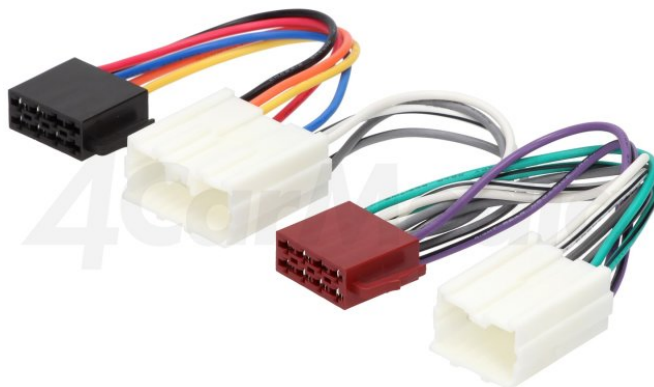

ZRS-AS-15B [\(Посмотреть\)](#)

Производитель	4CARMEDIA
Группы продуктов	Адаптеры для штатной проводки

Характеристики продукта

Type of car connector	adapter
Применение - Марка машины	Volvo
Применение - Модель машины	Volvo 850 1993->1996, Volvo 960 1993->1996, Volvo S40 ->2000, Volvo S70 ->2000, Volvo V40 ->2000, Volvo V70 ->2000
Вес	0.058 kg
Тип разъема	ISO